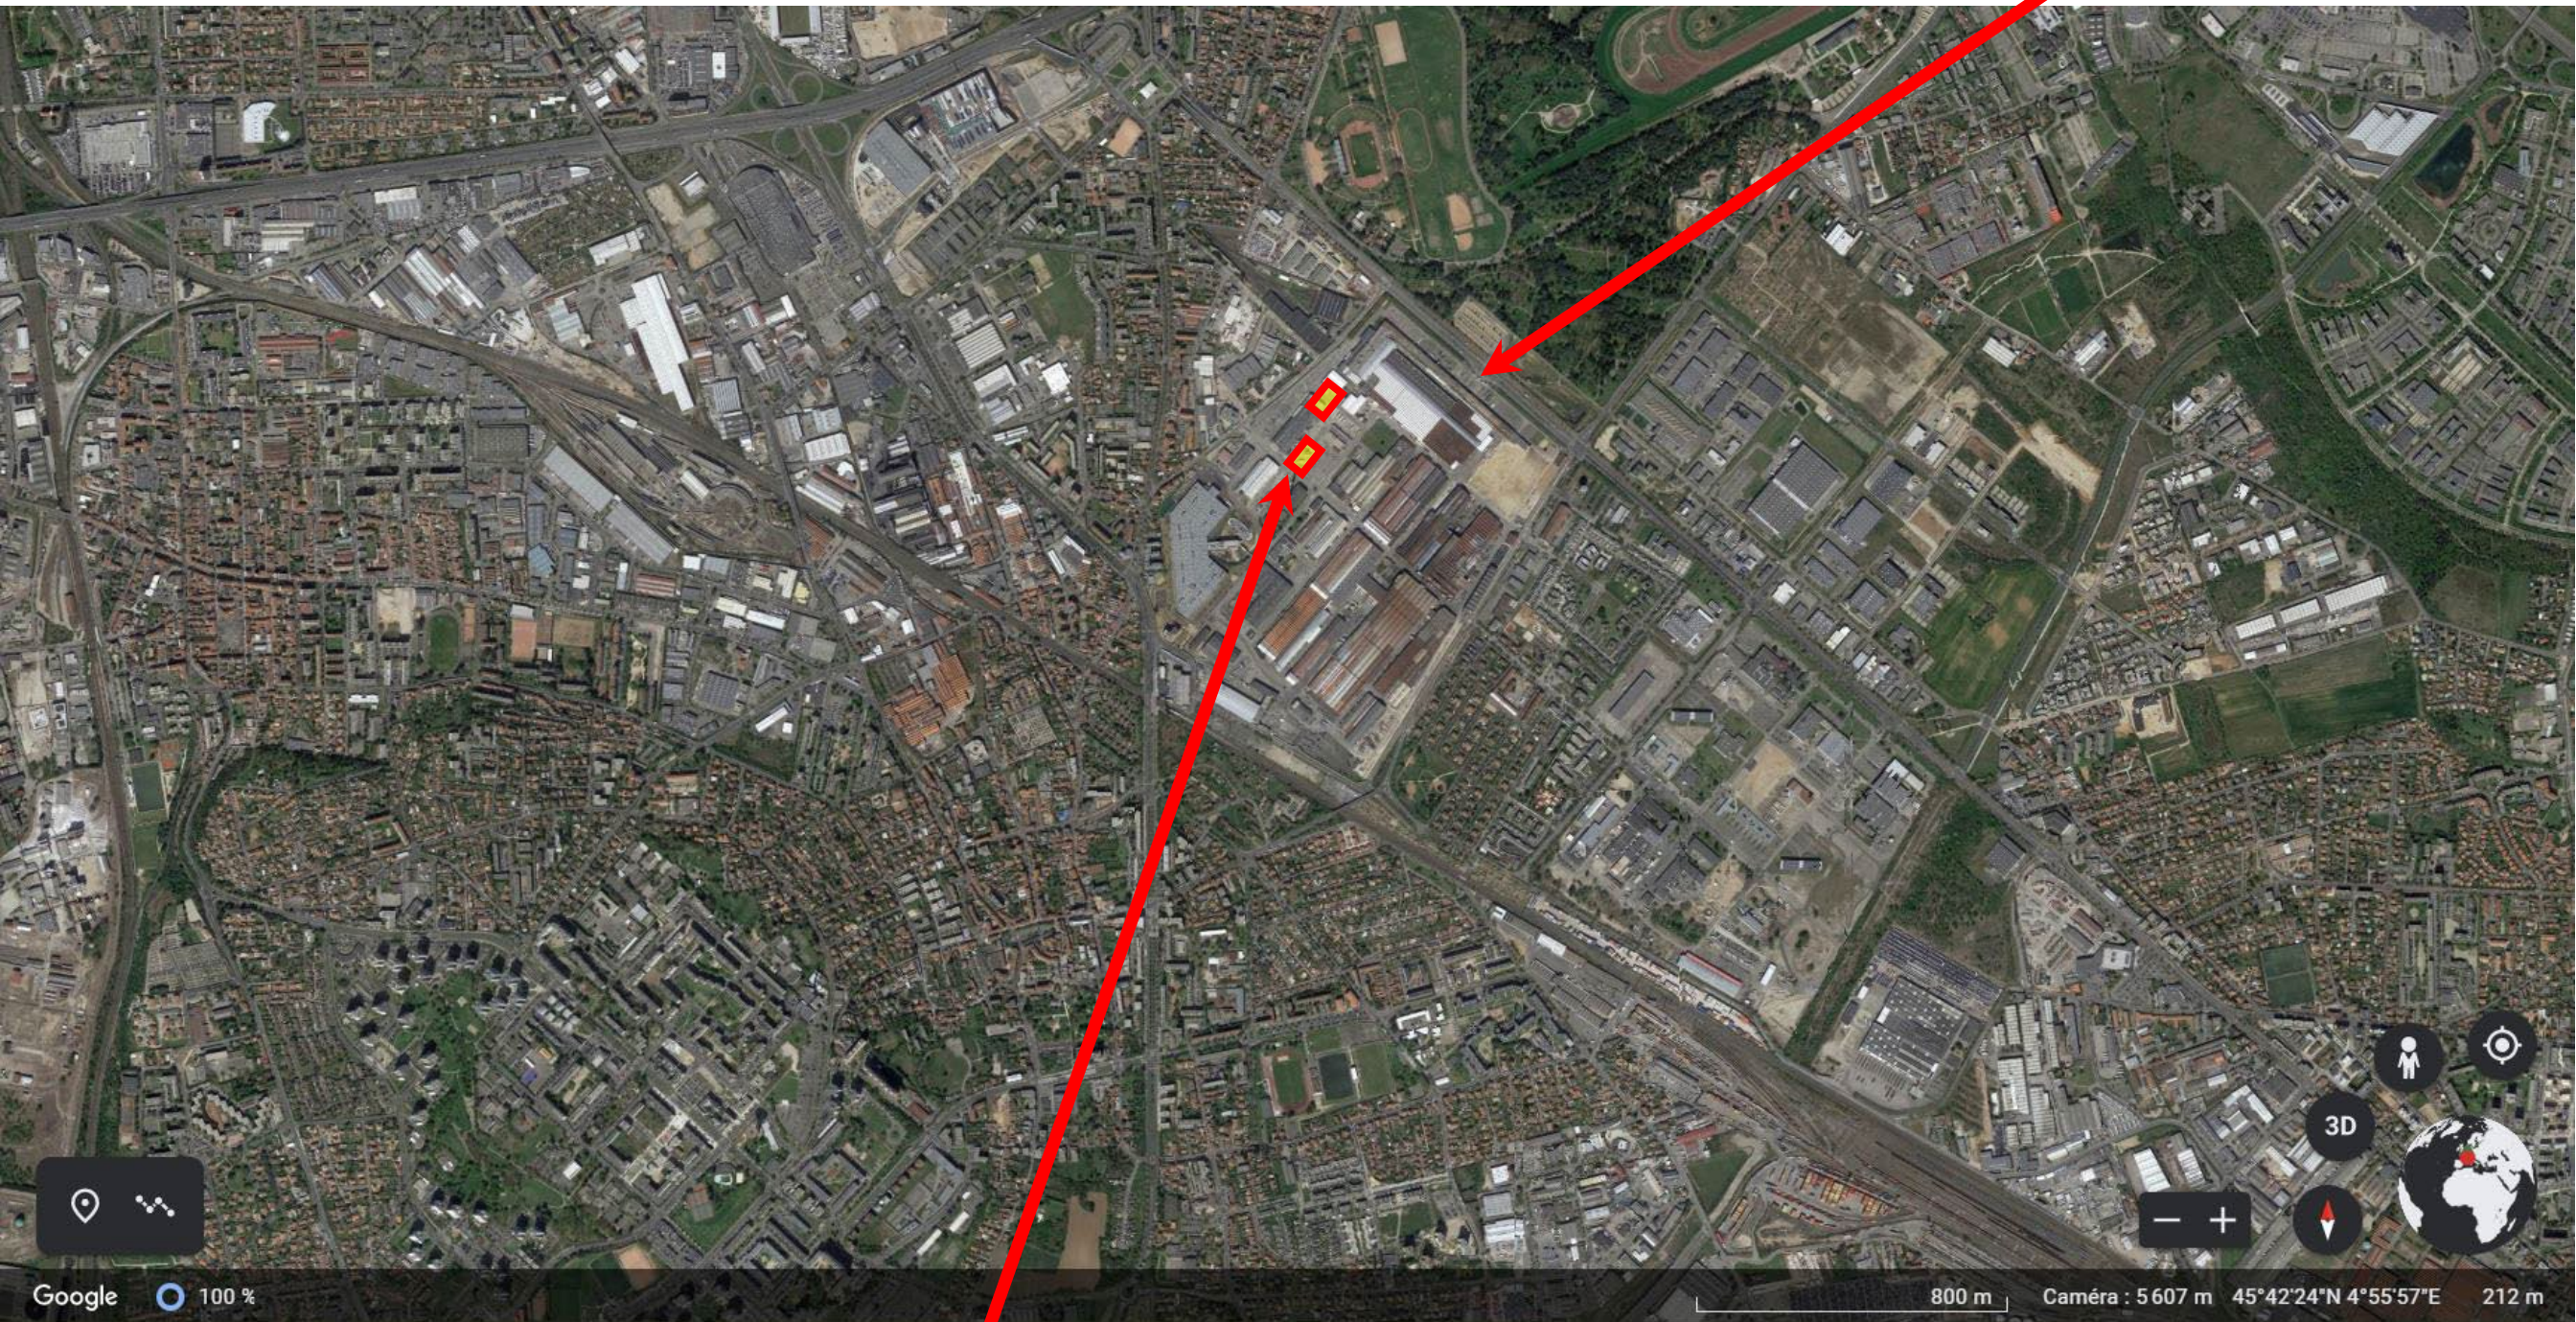

Annexe 4

***Photographies datées de la zone d'implantation*
(situation dans l'environnement proche et dans le
paysage lointain) avec localisation cartographique des
*prises de vue.***

Vue aérienne 1 zone d'implantation projetée

RENAULT TRUCKS SAS
402 Avenue Charles De Gaulle
BP 37633 - 69200 Vénissieux

Projet

Vue aérienne 2 zone d'implantation projetée

Photographies (au 05 juin 2023) Zone Implantation

Photographies (au 05 juin 2023) Zone Implantation

Extérieur du site

Établissement de LYON – Site de Vénissieux

Photographies (au 05 juin 2023) Zone Implantation