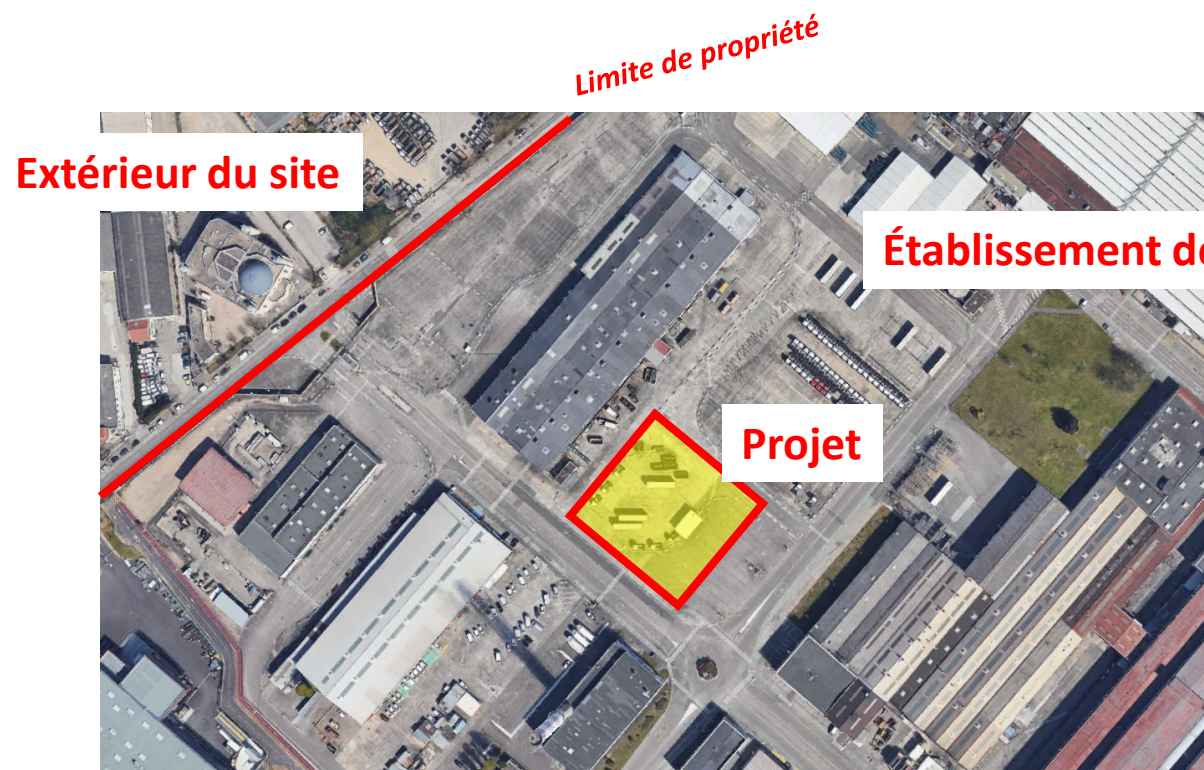

Annexe 4

***Photographies datées de la zone d'implantation*
(situation dans l'environnement proche et dans le
paysage lointain) avec localisation cartographique des
*prises de vue.***

Vue aérienne 1 zone d'implantation projetée

RENAULT TRUCKS SAS
402 Avenue Charles De Gaulle
BP 37633 - 69200 Vénissieux

Projet

Vue aérienne 2 zone d'implantation projetée

Photographies (au 05 juin 2023) Zone Implantation

Photographies (au 05 juin 2023) Zone Implantation

Extérieur du site

Établissement de LYON – Site de Vénissieux

Photographies (au 05 juin 2023) Zone Implantation