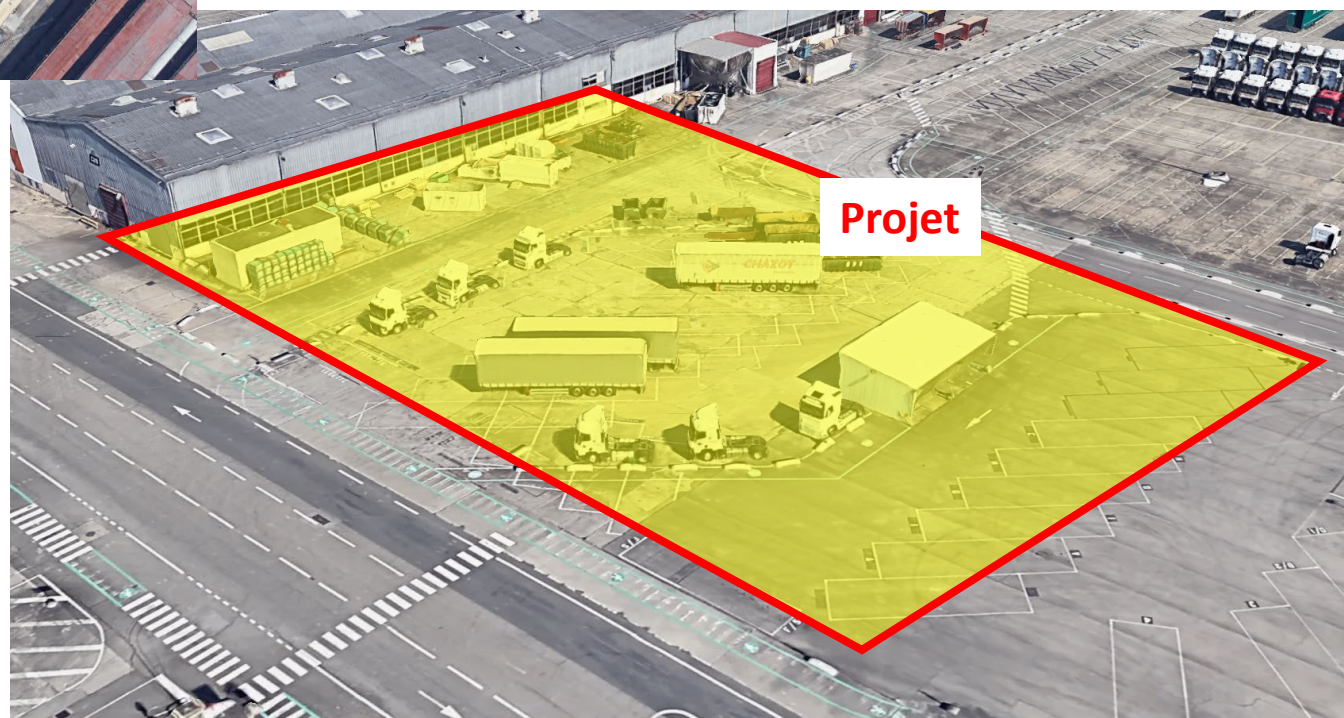

Annexe 4

***Photographies datées de la zone d'implantation*
(situation dans l'environnement proche et dans le
paysage lointain) avec localisation cartographique des
*prises de vue.***

Vue aérienne 1 zone d'implantation projetée

RENAULT TRUCKS SAS
402 Avenue Charles De Gaulle
BP 37633 - 69200 Vénissieux

Projet

Vue aérienne 2 zone d'implantation projetée

Photographies (au 05 juin 2023) Zone Implantation

Photographies (au 05 juin 2023) Zone Implantation